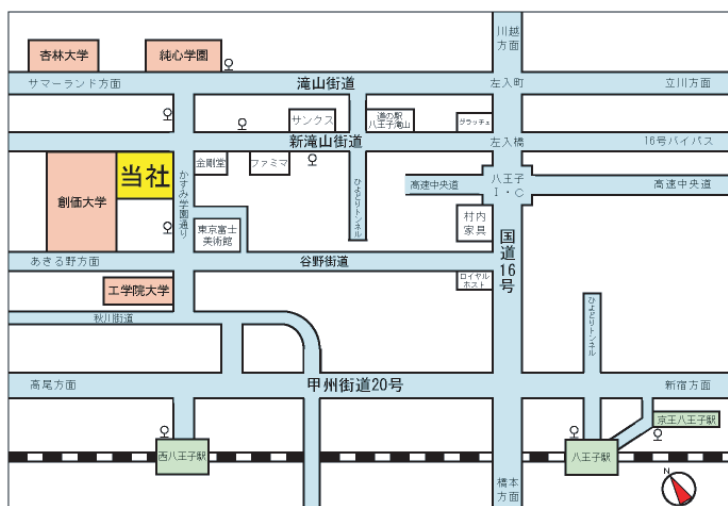

☆おかげさまで創業32年☆

住まいと車の情報館

TRシステム

Access

バス: JR八王子駅・京王線京王八王子駅
バス15分(ひよどりトンネル経由)
バス停「創価大正門・東京富士美術館」
下車 徒歩1分
JR八王子駅・京王線京王八王子駅
バス18分(ひよどりトンネル経由)
バス停「純心女子学園前」
下車 徒歩5分
車 : 新滝山街道、金剛堂向かい側

♪ 入居者ご紹介キャンペーン ♪

ご友人や先輩・後輩等でお部屋を探している方がおいましたら是非ご紹介下さい! ご成約の際はご紹介者様にお礼をさせていただきます♪